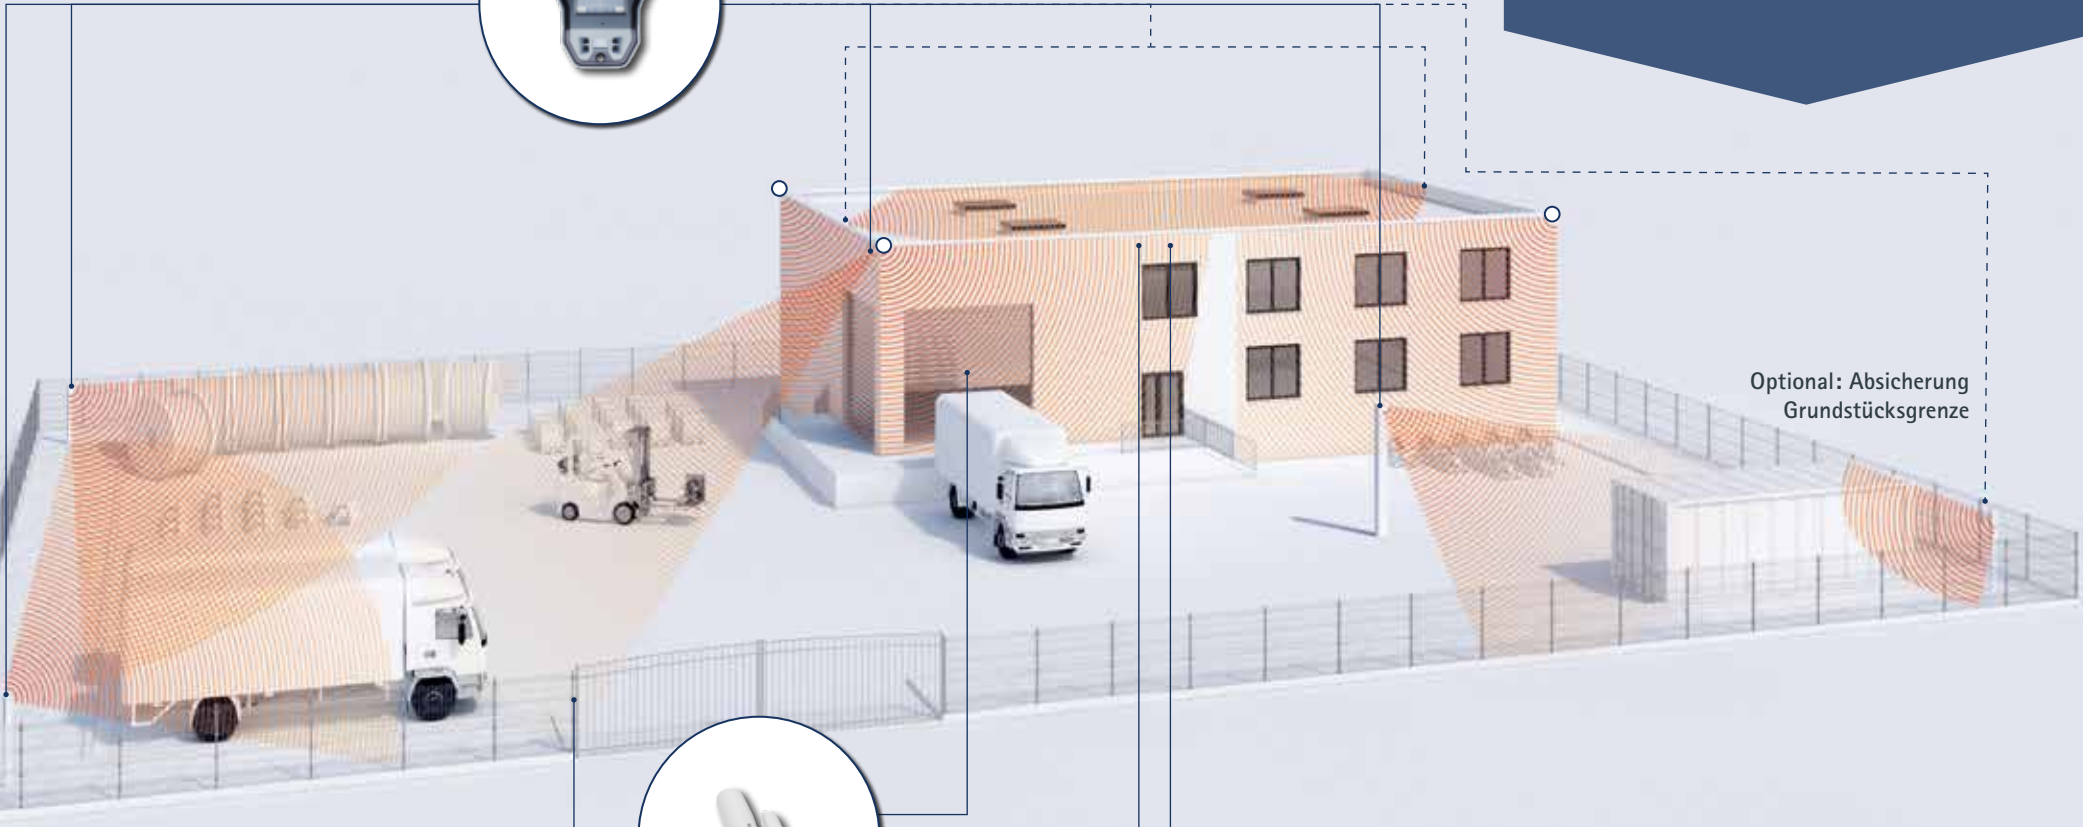

Außenmelder
Grossflächige Überwachung + Nachtsichtkamera
Optional: Absicherung Oberlichter/Dach

Optional: Absicherung Grundstücksgrenze