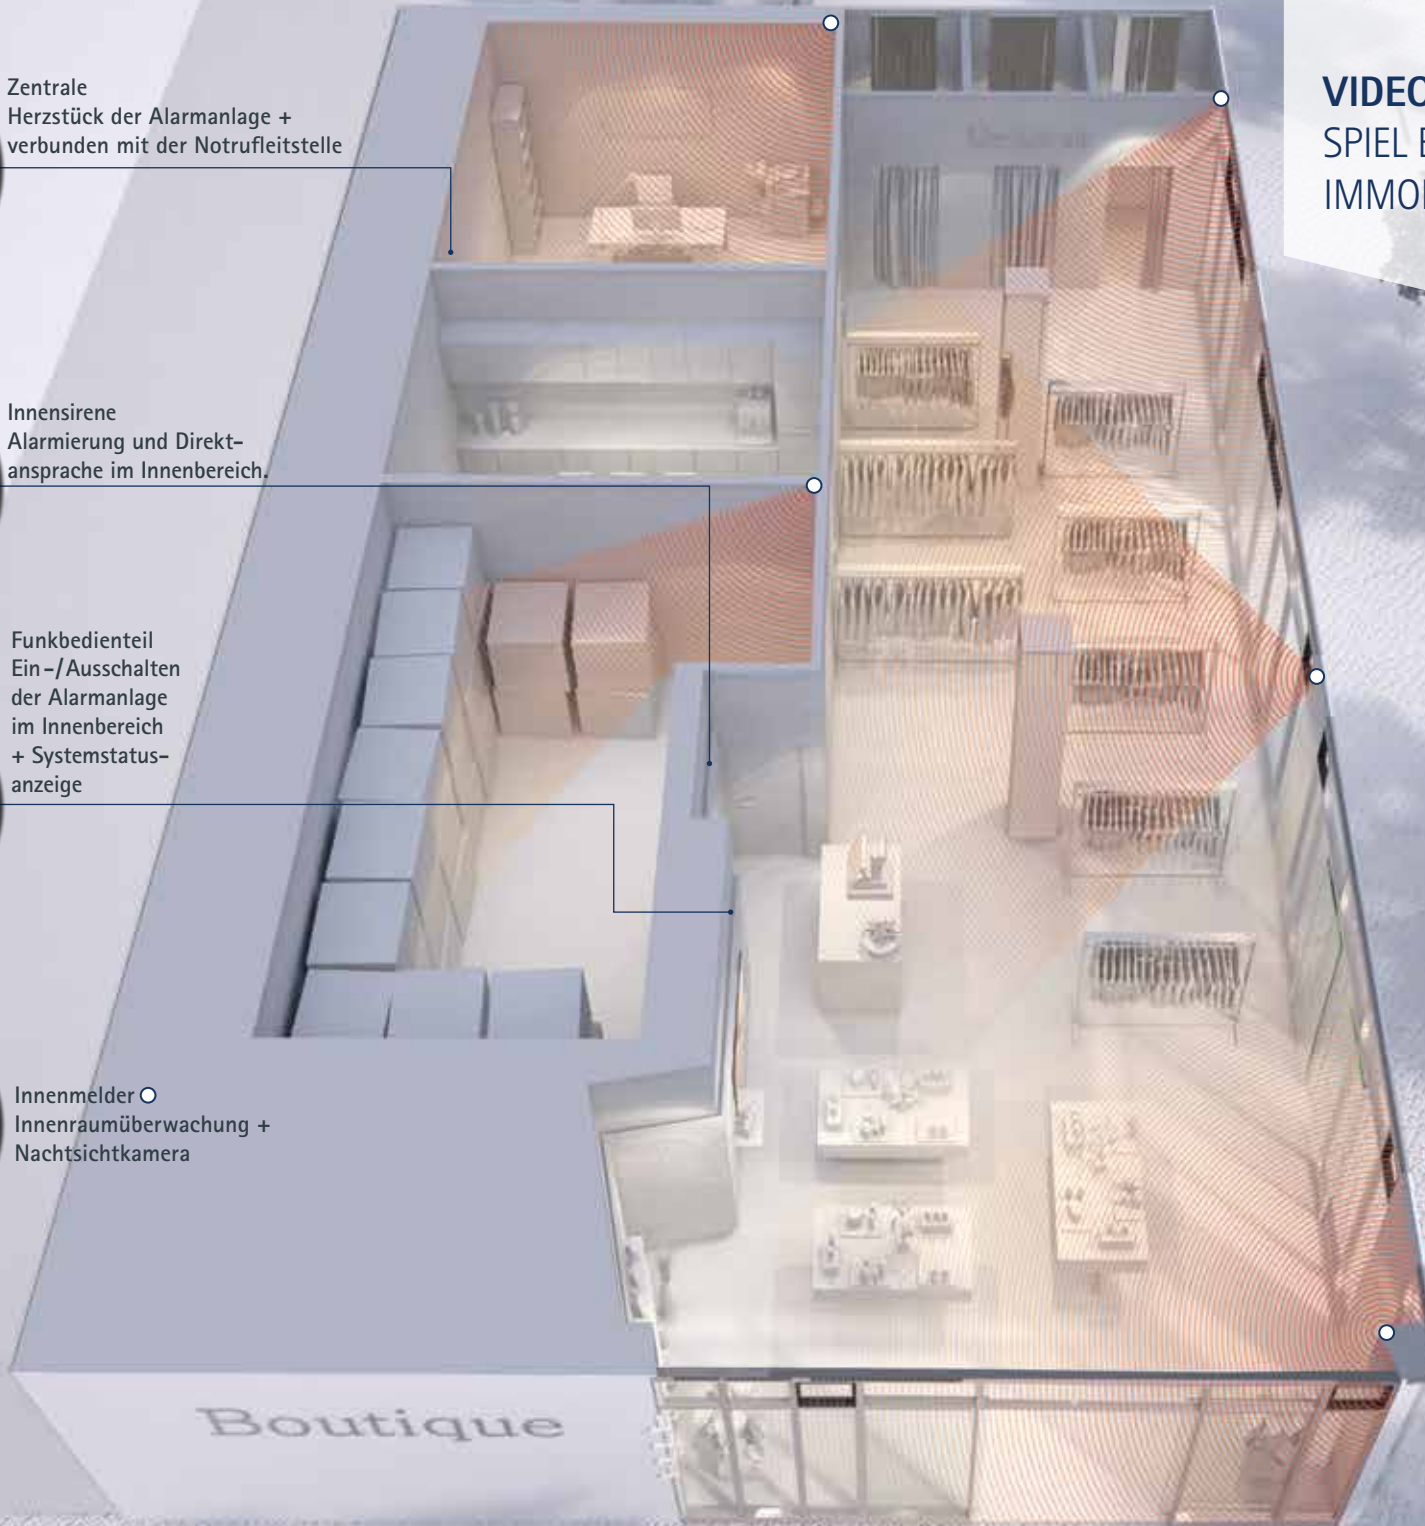

Innenmelder Innenraumüberwachung + Nachtsichtkamera